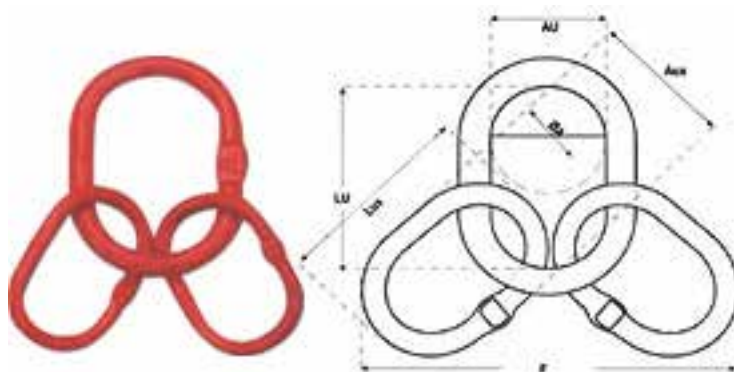

TA 47 ANILLA MASTER

REF	Diámetro Material	CMU 4:1 Tons	AU Ancho Útil	LU Long. Útil	Aux Ancho Útil	Lux Long. Útil
WA47-20/13	20mm	5.50	95	160	60	110
WA47-22/16	22mm	6.65	95	160	80	140
WA47-26/20	26mm	9.40	110	190	95	160
WA47-32/26	32mm	14.20	130	230	110	190
WA47-38/30	38mm	22.30	150	275	130	230
WA47-45/32	45mm	33.50	180	340	130	230
WA47-50/38	50mm	40.80	190	350	150	275
WA47-56/45	56mm	56.80	200	400	180	340