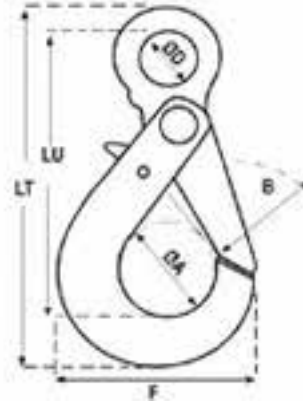

TH 16 GANCHO OJO SEGURIDAD

REF	Para Cadena	CMU 4:1 Tons	LT long. total	LU Long. Útil	D Diam ojo	A Diam. Gancho	B Obertura Gancho	F Ancho
TH16-6	6 mm	1,12	140	84	22	31	29	71
TH16-8	7/8 mm	2,00	168	110	24	43	36	90
TH16-10	10 mm	3,15	216	148	31	54	57	109
TH16-13	13 mm	5,30	266	208	40	68	60	135
TH16-16	16 mm	8,00	325	250	54	78	79	165
TH16-19	19 mm	11,20	359	275	64	101	92	190