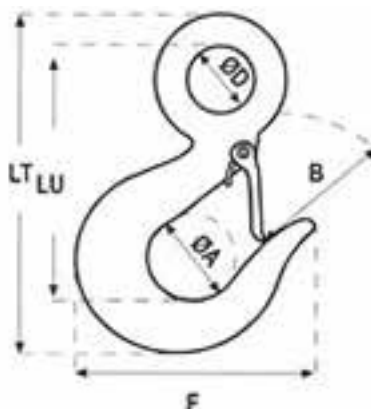

TH 20 GANCHO OJO

| REF | Para Cadena | CMU 4:1 Tons | LT long. total | LU Long. Útil | D Diam ojo | A Diam. Gancho | B Obertura Gancho | F Ancho |
|----------|-------------|--------------|----------------|---------------|------------|----------------|-------------------|---------|
| TH20-1 | - | 1,00 | 112 | 81 | 19 | 27 | 19 | 66 |
| TH20-1.5 | - | 1,50 | 125 | 93 | 22 | 31 | 23 | 74 |
| TH20-2 | - | 2,00 | 142 | 104 | 27 | 35 | 24 | 86 |
| TH20-3 | - | 3,00 | 160 | 119 | 31 | 39 | 27 | 91 |
| TH20-4 | - | 4,50 | 220 | 145 | 38 | 50 | 33 | 117 |
| TH20-7 | - | 7,00 | 264 | 187 | 51 | 56 | 40 | 148 |
| TH20-11 | - | 11,00 | 317 | 235 | 61 | 72 | 50 | 181 |