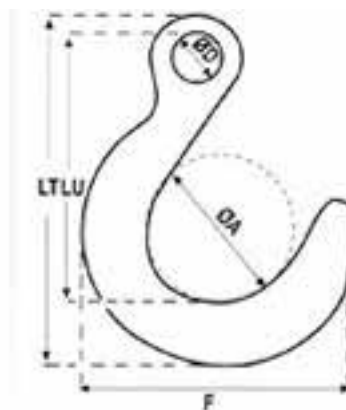

TH 29 GANCHO OJO ABIERTO - FUNDICIÓN

REF	Para Cadena	CMU 4:1 Tons	LT long. total	LU Long. Útil	D Diam ojo	B Obertura Gancho	F ancho
TH29-1	-	1,00	161	103	16	74	119
TH29-2	-	2,00	161	103	19	74	122
TH29-3	-	3,00	198	125	27	84	144
TH29-5	-	5,00	235	150	26	108	165
TH29-8	-	8,00	275	178	31	104	194
TH29-11	-	11,00	323	198	37	116	226
TH29-15	-	15,00	351	205	45	142	246