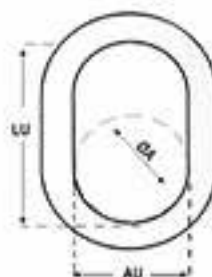

## TA 42 ANILLA MASTER

REF	Pulgadas	CMU 4:1 Tons	AU Ancho Útil	LU Long. Útil
TA42-13	1/2"	2.20	64	127
TA42-16	5/8"	3.00	76	152
TA42-20	3/4"	4.70	70	140
TA42-22	7/8"	6.40	90	160
TA42-26	1"	11.00	89	178
TA42-32	1-1/4"	16.00	111	2222