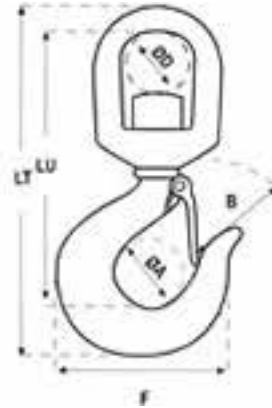

TH 22 GANCHO OJO GIRATORIO

REF	Para Cadena	CMU 4:1 Tons	LT long. total	LU Long. Útil	D Diam ojo	A Diam. Gancho	B Obertura Gancho	F Ancho
TH22-1	-	1,00	142	115	31	30	20	67
TH22-1.50	-	1,50	165	132	34	27	23	77
TH22-2	-	2,00	196	149	44	36	25	87
TH22-3	-	3,00	209	161	43	42	27	95
TH22-4	-	4,50	250	188	48	54	34	120
TH22-7	-	7,00	318	249	62	61	42	151
TH22-11	-	11,00	372	295	69	72	53	185